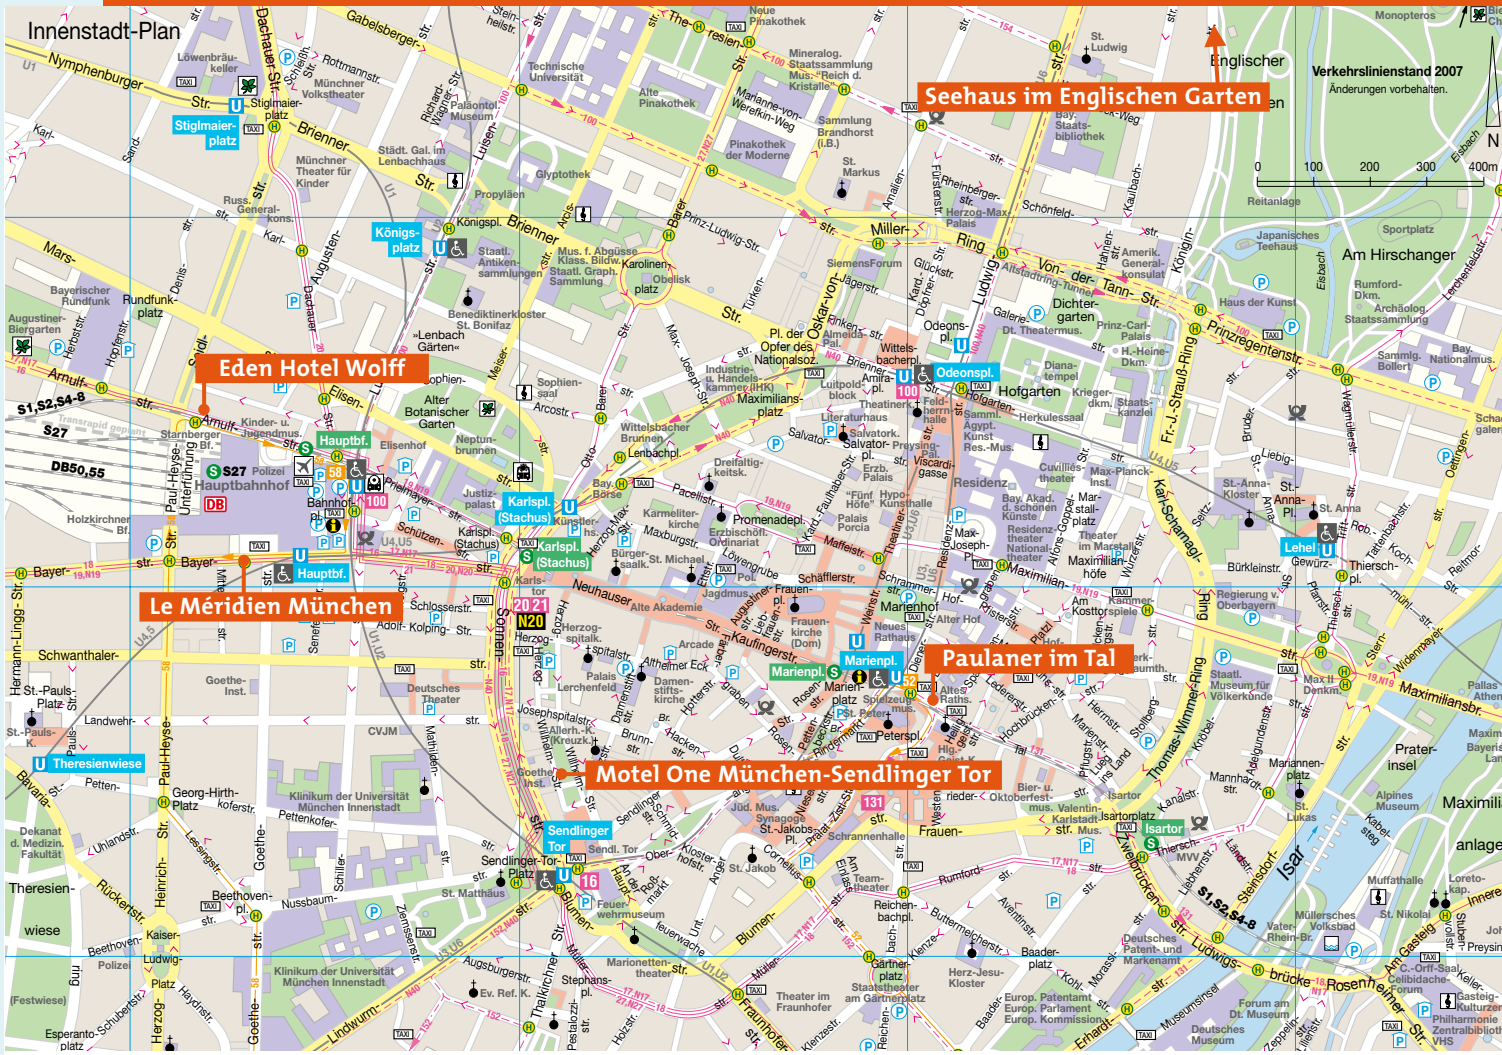

INFORMATIONEN / INFORMATION

© Munich Tourist Office

THE VENUE

Hotel Le Méridien München – Room Elysée

Bayerstraße 41 - 80335 München

☎ (49) (89) 242 20

☎ (49) (89) 24 22 20 25

HOTELS

Hotel Le Méridien München ****(*)

Bayerstraße 41 - 80335 München

☎ (49) (89) 242 20

☎ (49) (89) 24 22 20 25

Eden Hotel Wolff ***

Arnulfstraße 4 - 80335 München

☎ (49) (89) 55 11 50

☎ (49) (89) 55 11 55 55

Motel One München-Sendlinger Tor

Herzog-Wilhelm-Straße 28 - 80331 München

☎ (49) (89) 51 77 72 50

☎ (49) (89) 517 77 25 10

RESTAURANTS

Welcome Dinner – 23 June

Paulaner im Tal

Tal 12 - 80331 München